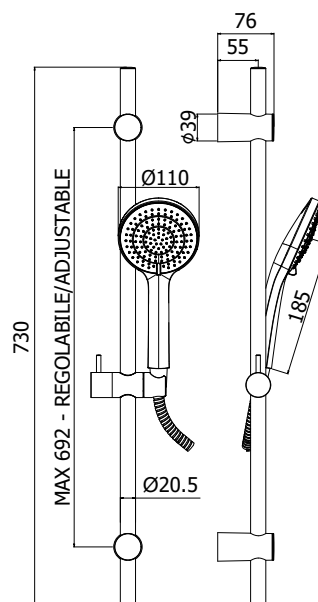

COLLEZIONE

saliscendi - sliding rails

IMMAGINE PRODOTTO

DISEGNO TECNICO

DESCRIZIONE

Saliscendi GINEVRA completo di:

- asta Ø20,5 x L.730 mm in metallo
- supporti regolabili in ABS
- supporto doccia scorrevole in metallo

- doccia GINEVRA in ABS, 3 getti, Ø110 mm
- interasse MAX 692 mm

ART.

ZSAL 211CR

con flex metallo doppia aggraffatura 1500 mm con calotta conica girevole

ZSAL 211CRAG

con flessibile PVC argento 1500 mm con calotta conica girevole

ZSAL 111

Portasapone MAJORCA per asta Ø20,5 mm

FINITURE

ZSAL

CR - cromo

DOCUMENTAZIONE

 ISTRUZIONI
 INSTALLAZIONE

PAGINA PRODOTTO